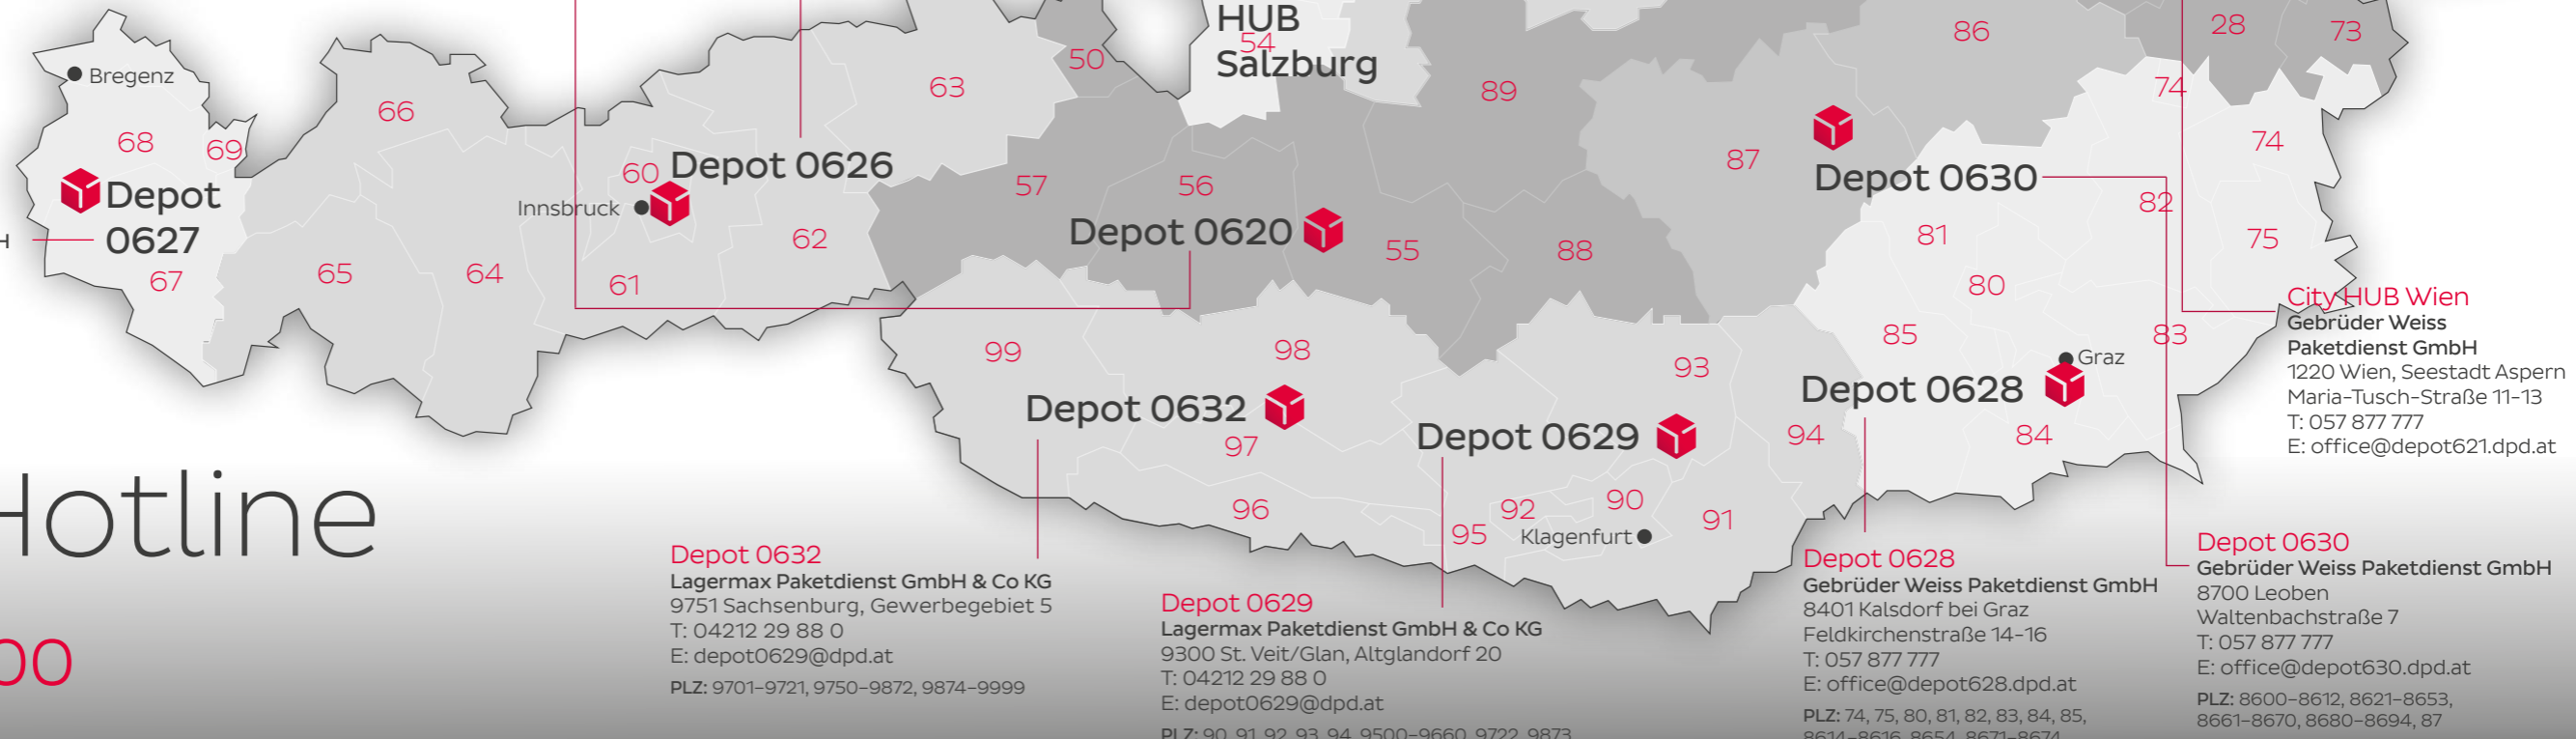

14

Depots

3

City HUBs

Wien, Linz,
Salzburg

1.200

Pickup Paketshops

30

Jahre
Markterfahrung

1 HUP

DPD verfügt über das größte Depot-Netzwerk in Österreich.

Mit mehr als 250 Linienverkehren (Export- und Importlinien) und 1.000 Zustell-Touren sowie einer Flotte von bis zu 150 LKWs sind wir täglich für Sie unterwegs.

Stand: 10/ 2017

Depot 0620
Lagermax Paketdienst GmbH & Co KG
5542 Flachau, Reitdorferstraße 143
T: 06457 335 55 0
E: depot0620@dpd.at
PLZ: 5090-5099, 5430-5799, 8800-8999

Depot 0624/0633/0644
Schachinger Paketdienst GmbH
4063 Horsching, Logistikpark 24
T: 07221 712 0
E: depot0624@spd.dpd.at
Depot 0624 PLZ: 4050-4058, 4070-4199, 4400-4599, 4611-4635, 4643-4999
Depot 0633 PLZ: 4000-4049, 4059-4069, 4600-4610, 4636-4642

Depot 0634
Schachinger Paketdienst GmbH
4320 Perg, Oberpointweg 29
T: 07221 712 0
E: depot0624@spd.dpd.at
PLZ: 3800-3999, 4200-4399

Depot 0631
Gebrüder Weiss Paketdienst GmbH
2333 Leopoldsdorf, Arbeitergasse 46
T: 057 877 777
E: office@depot621.dpd.at

Depot 0621
Gebrüder Weiss Paketdienst GmbH
2333 Leopoldsdorf, Arbeitergasse 50
T: 057 877 777
E: office@depot621.dpd.at
PLZ: 1010, 1030-1080, 1100-1190, 1230, 1300, 2320-2393, 24, 25, 26, 27, 28, 70, 71, 72, 73

Depot 0623
Gebrüder Weiss Paketdienst GmbH
3380 Pöchlarn, Mankerstraße 55
T: 057 877 777
E: office@depot623.dpd.at
PLZ: 31, 32, 33, 35, 36

Depot 0622
Gebrüder Weiss Paketdienst GmbH
2100 Leobendorf, Industriezeile 2
T: 057 877 777
E: office@depot622.dpd.at
PLZ: 1020, 1090, 1200-1229, 1400, 2000-2319, 3000-3099, 3400-3499, 3700-3799

City HUB Salzburg
Lagermax Paketdienst GmbH & Co KG
5020 Salzburg, Imbergstraße 35a
T: 06212 66 11 0
E: depot0625@dpd.at

City HUB Linz
Schachinger Paketdienst GmbH
4020 Linz, Ignaz-Mayer-Strasse 7
T: 07221 707 235
E: kundenservice-linz@schachinger.com

Depot 0625
Lagermax Paketdienst GmbH & Co KG
5162 Obertrum, Fürnbuch 6
T: 06212 66 11 0
E: depot0625@dpd.at
PLZ: 5000-5089, 5100-5429

Depot 0626
Gebrüder Weiss Paketdienst GmbH
6060 Hall in Tirol, Schöglstraße 45
T: 057 877 777
E: office@depot626.dpd.at
PLZ: 60, 61, 62, 63, 64, 65, 6600-6690

City HUB Linz

Depot 0634

Depot 0622

City HUB Wien

Depot 0621

Depot 0631

Depot 0625

City HUB Salzburg

Depot 0624

Depot 0633

Depot 0644

Zentraler HUP

Depot 0623

St. Pölten

Wien

Depot 0621

Depot 0631

DPD Zentrale

Eisenstadt

Depot 0627

Depot 0627
Gebrüder Weiss Paketdienst GmbH
6832 Sulz, Industriestraße 16
T: 057 877 777
E: office@depot627.dpd.at
PLZ: 67, 68, 6900-6990

Depot 0626

Depot 0620

Depot 0630

City HUB Wien
Gebrüder Weiss Paketdienst GmbH
1220 Wien, Seestadt Aspern
Maria-Tusch-Strasse 11-13
T: 057 877 777
E: office@depot621.dpd.at

Depot 0632

Depot 0629

Depot 0628

Depot 0628
Gebrüder Weiss Paketdienst GmbH
8401 Kalsdorf bei Graz
Feldkirchenstraße 14-16
T: 057 877 777
E: office@depot628.dpd.at
PLZ: 74, 75, 80, 81, 82, 83, 84, 85, 8614-8616, 8654, 8671-8674

Depot 0630
Gebrüder Weiss Paketdienst GmbH
8700 Leoben
Waltenbachstraße 7
T: 057 877 777
E: office@depot630.dpd.at
PLZ: 8600-8612, 8621-8653, 8661-8670, 8680-8694, 87

Depot 0632
Lagermax Paketdienst GmbH & Co KG
9751 Sachsenburg, Gewerbegebiet 5
T: 04212 29 88 0
E: depot0629@dpd.at
PLZ: 9701-9721, 9750-9872, 9874-9999